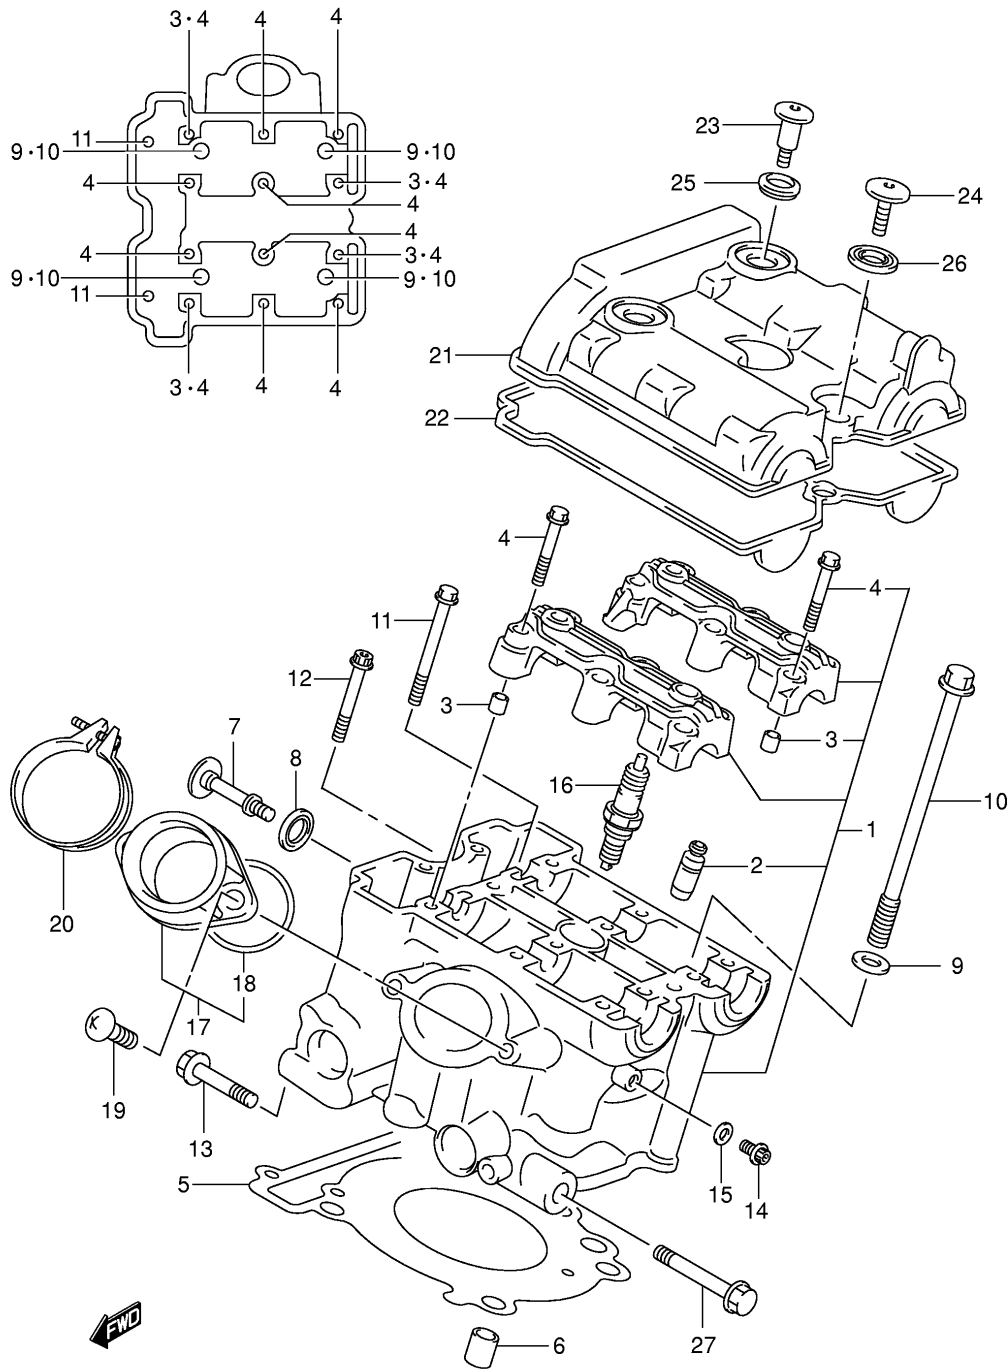

Ref No	Part No	Description
1	11103-20F00	Head Assy, Cylinder Rear
1	11103-20F10	Head Assy, Cylinder Rear
2	11115-18D72	• . Guide, Valve
3	09206-08001	• . Pin (6.2x8x11)
4	09103-06026	• . Bolt (6x39)
5	11141-20F00	Gasket, Cylinder Head
6	04211-13189	Pin
7	11161-33E00	Bolt, Cylinder Head Side Face
8	11191-13E00	Washer, Head Cover
9	09160-10082	Washer (10.5x19x2.0)
10	09103-10272	Bolt (10x160)
11	09103-06103	Bolt (6x70)
12	07120-06403	Bolt
13	01550-10557	Bolt
14	07120-06123	Bolt
15	09168-06023	Gasket (5.8x13x1.2)
16	09482-00456	Spark Plug (ngk,cr8e)
16	09482-00457	Spark Plug (denso,u24esr-n)
16	09482-00458	Spark Plug (ngk,cr9e)
16	09482-00459	Spark Plug (denso,u27esr-n)
16	09482-00460	Spark Plug (ngk,cr10e)
16	09482-00461	Spark Plug (denso,u31esr-n)
17	13102-20F00	Pipe Assy, Intake Rear
18	09280-46006	• . O Ring
19	02122-06163	Screw
20	09402-56208	Clamp
21	11172-19F00	Cover, Cylinder Head Rear
21	11172-19F20	Cover, Cylinder Head Rear
22	11173-19F00	Gasket, Cylinder Head Cover
23	09106-07009	Bolt (7x17.5)
24	09106-07010	Bolt (7x31)
25	09161-11008	Washer
26	11192-13E00	Cushion, Head Cover Bolt
27	01550-10807	Bolt